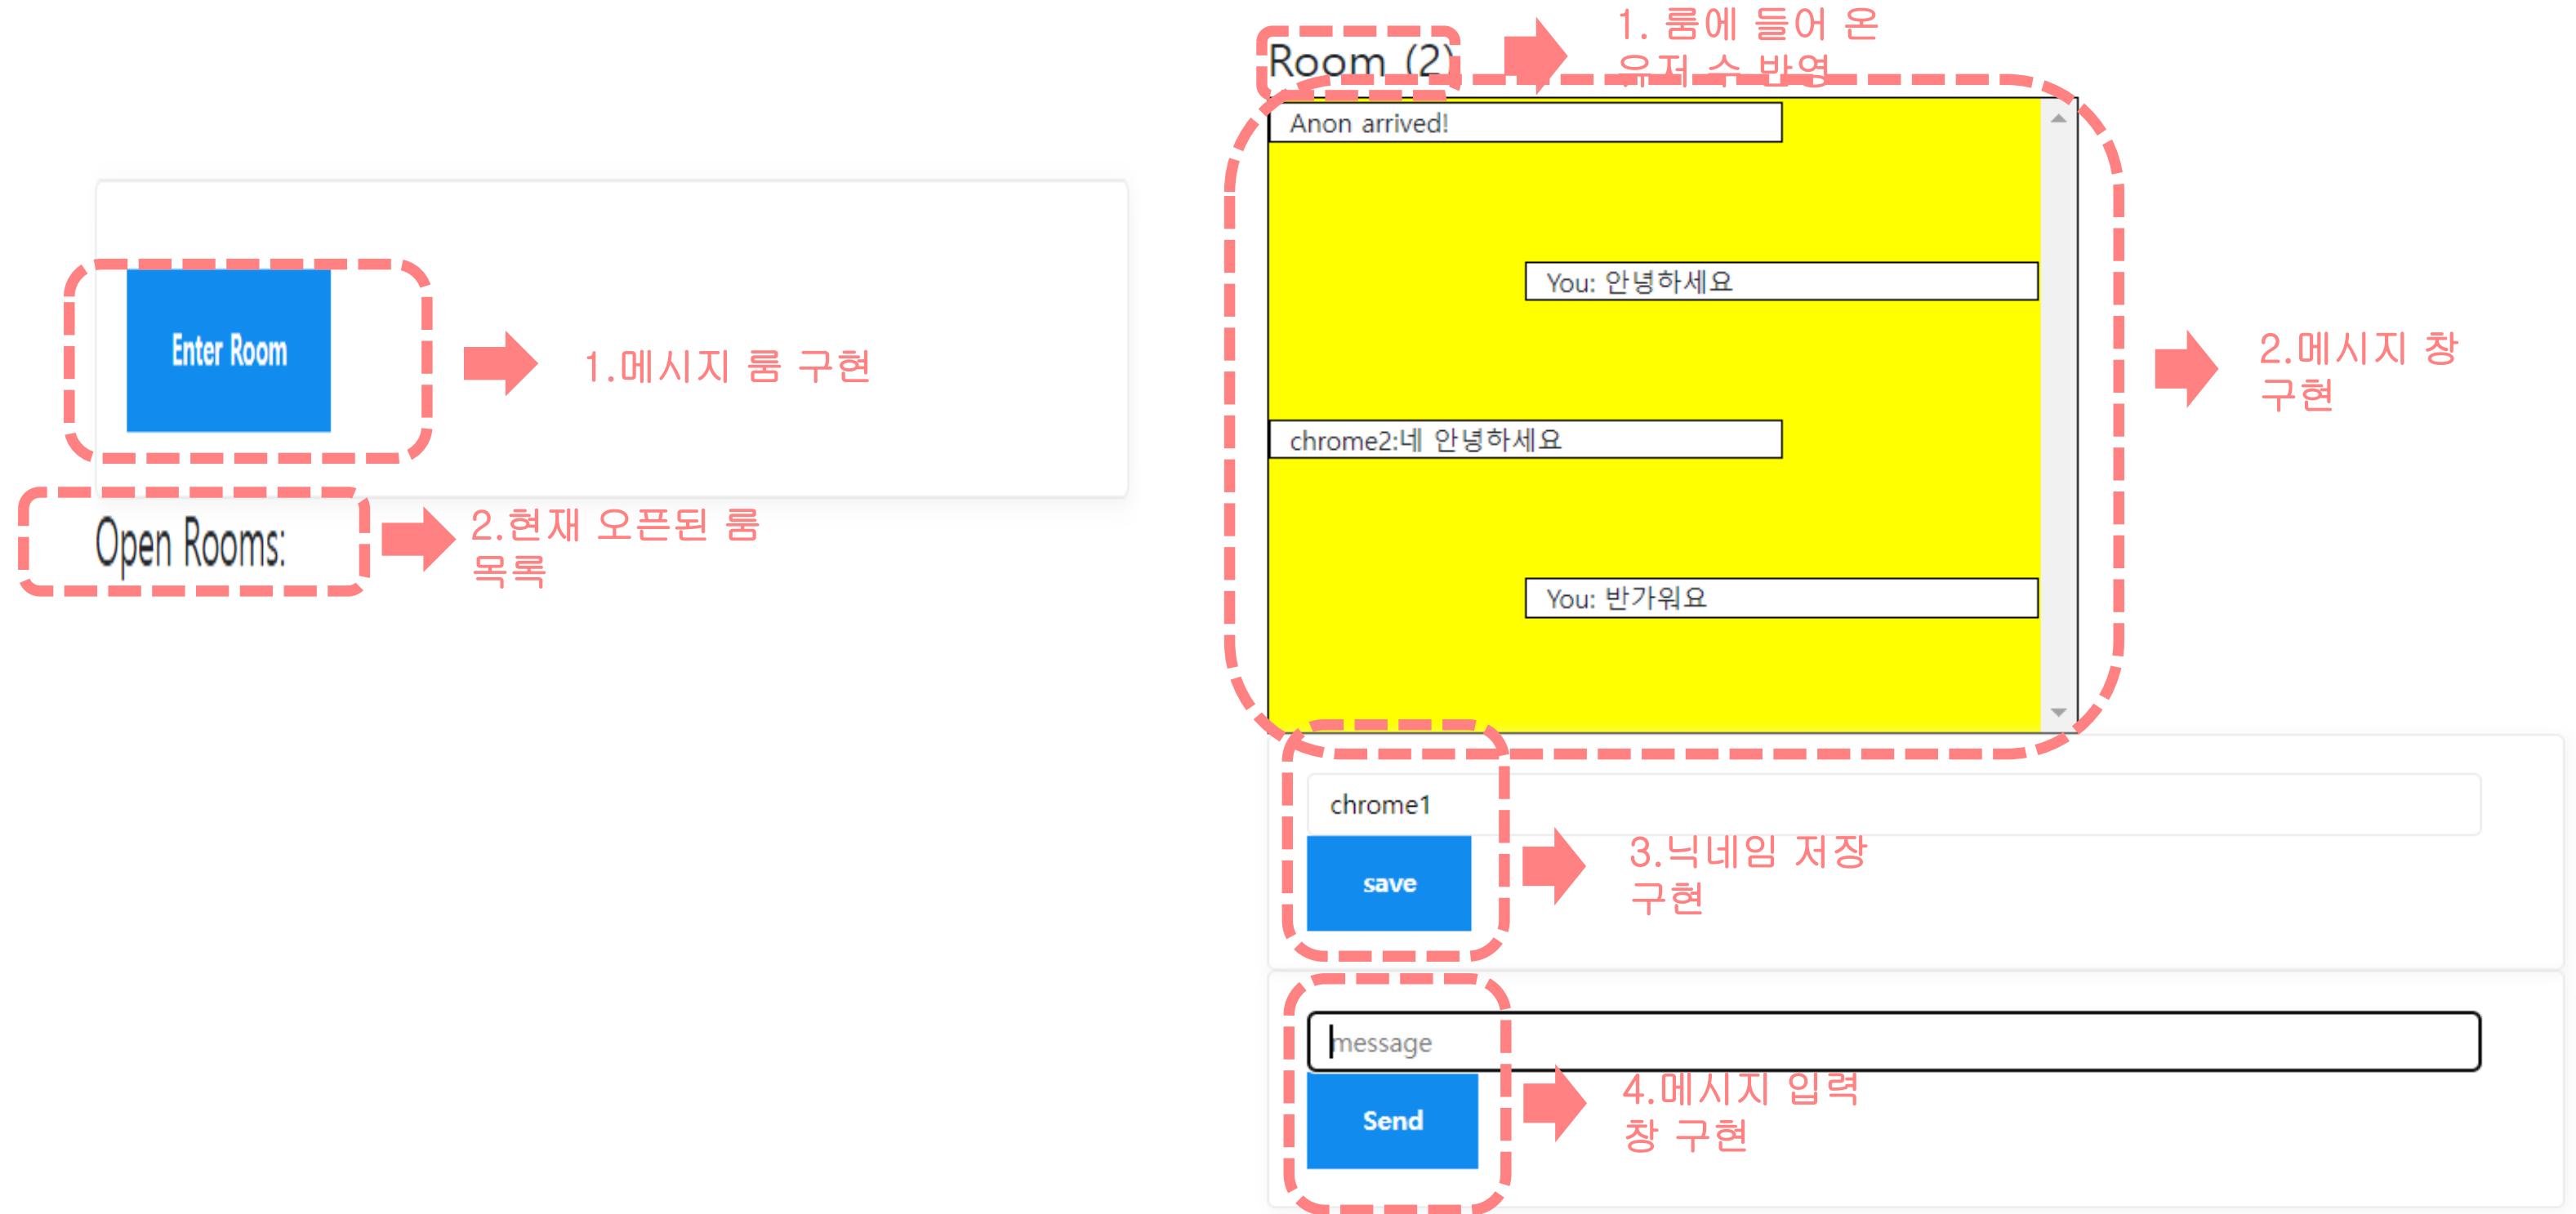

4. 프로젝트 현황 - (8) 판매자 구매자간 채팅구현